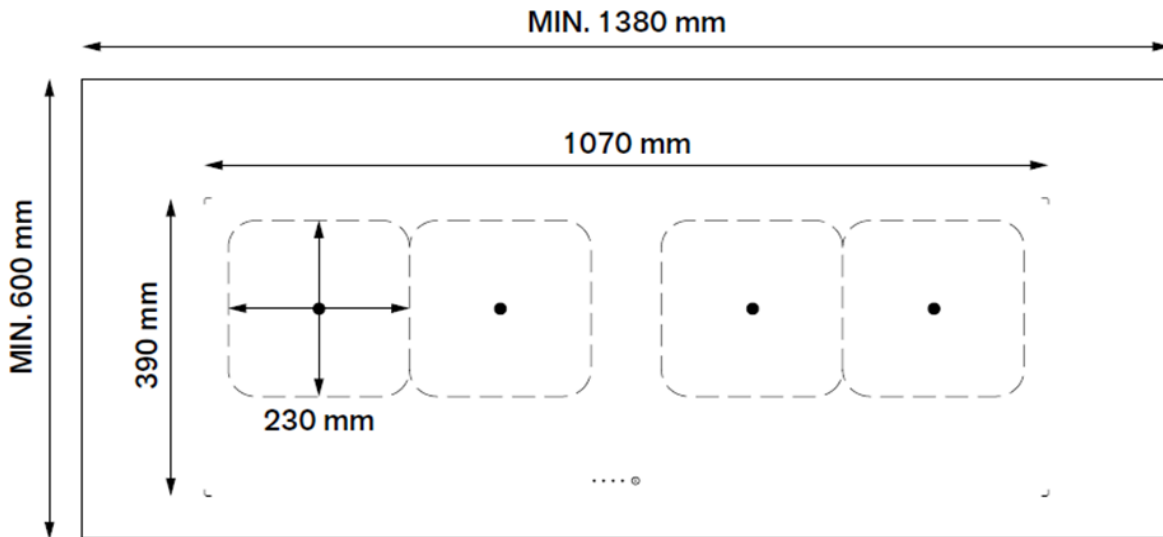

•

Estación de acoplamiento para cargar el Novy controller

•

Proyector de suelo Novy

opcional

Planos técnicos

Dimensiones

* Ventilación: Es necesario dejar una abertura de ventilación, justo debajo de la encimera, de al menos 1800 mm². Esto para una refrigeración suficiente de la placa de inducción.