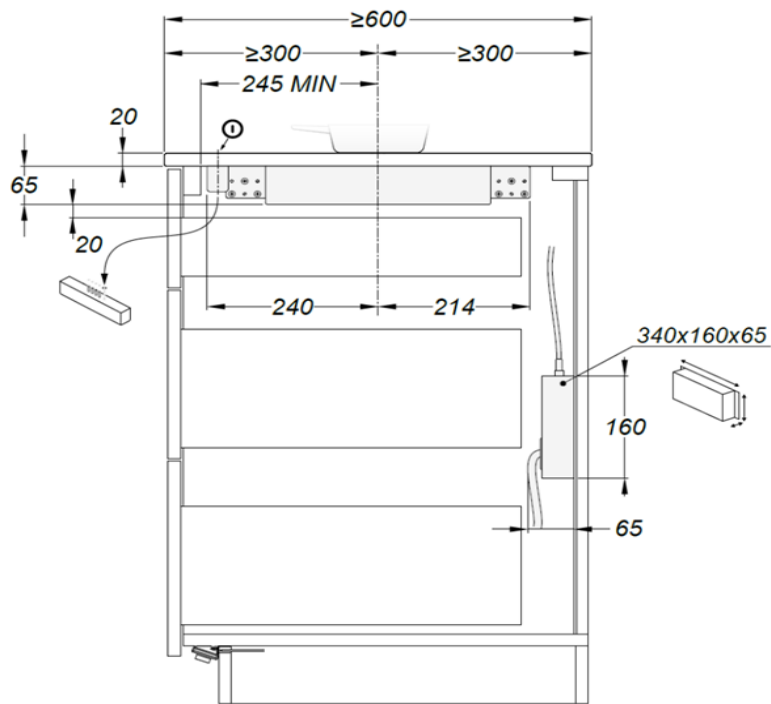

•

Estación de acoplamiento para cargar el Novy controller

•

Proyector de suelo Novy

opcional

Planos técnicos

Dimensiones

* Ventilación: Es necesario dejar una abertura de ventilación, justo debajo de la encimera, de al menos 1800 mm². Esto para una refrigeración suficiente de la placa de inducción.

- El sistema de inducción Novy sólo es aplicable en un armario bajo con una anchura de 1.200 mm (sin separación en el mueble). Dimensiones interiores netas, del armario: 1.140 mm mínima y 1.240mm máxima.
- Anchura mínima de la encimera \geq 1.380 mm. La encimera debe superponerse a los muebles adyacentes al menos 90 mm en ambos lados, a la izquierda y a la derecha.
- El centro de la zona de cocción hasta el borde lateral de la encimera \geq 300 mm.
- El centro de la zona de cocción hasta los bordes delantero y trasero de la encimera \geq 300 mm.
- No instale otros electrodomésticos (por ejemplo; hornos, frigoríficos o lavavajillas) debajo del sistema de inducción Novy Undercover.