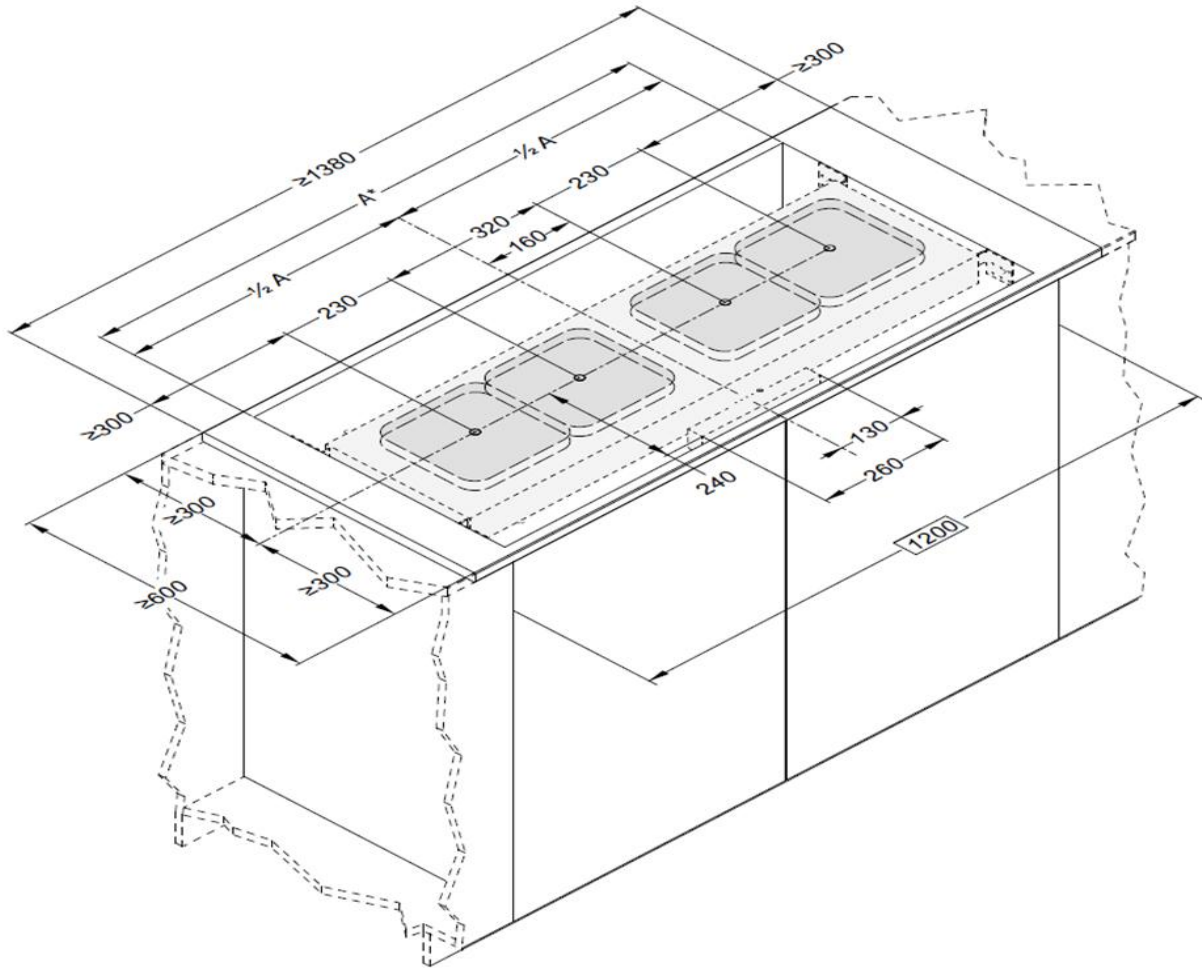

•

Estación de acoplamiento para cargar el Novy controller

•

Proyector de suelo Novy

opcional

Planos técnicos

Dimensiones

* Ventilación: Es necesario dejar una abertura de ventilación, justo debajo de la encimera, de al menos 1800 mm². Esto para una refrigeración suficiente de la placa de inducción.